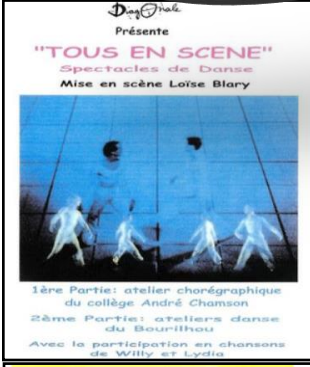

Diagonale

LE SAMEDI 18 JUIN 2022

AU BOURILHOU

L'association Diagonale fête ses 25 ans !

Au programme :

15 H 00 Inauguration de l'exposition des décors de nos spectacles créés par Willy PANEZI.

15 H 30 Boom pour les petits et les grands !!!

17 H 00 Petit bal avec : au chant Fabienne DUCLOS, à l'accordéon Jean-Pierre RENAUD et à la percussion Willy.

18 H 00 Vente aux enchères des décors, animée par Nathalie BAUER.

18 H 30 Apéro dansant ! Amenez vos musiques préférées.

Anciens et nouveaux élèves, proches, famille, public, venez-vous rencontrer, pour se retrouver... et se souvenir.

Projection des films de tous nos spectacles durant toute la journée.

: Loïse BLARY 06.45.26.27.39

Buvette
(sucré/
salé)
sur
place